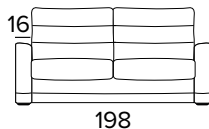

### Matelas de série

Matelas SUPREME de série, en polyuréthane expansé il a une densité de 30 Kg/m<sup>3</sup> et est recouvert de tissu polyester. Ses côtés sont à plates bandes bordées. Épaisseur matelas : 21 cm

**CANAPÉ 2 PLACES CONVERTIBLE**

CAT. X	CAT. A	CAT. B	CAT. C

de serie canape avec revetement en tissu une color, précisez si vous voulez les détails et la tête de lit avec un tissu contrastant

**MATELAS CM 120x195 / H 21**

**CANAPÉ 3 PLACES CONVERTIBLE**

CAT. X	CAT. A	CAT. B	CAT. C

de serie canape avec revetement en tissu une color, précisez si vous voulez les détails et la tête de lit avec un tissu contrastant

**MATELAS CM 140x195 / H 21**

**CANAPÉ MAXI CONVERTIBLE**

CAT. X	CAT. A	CAT. B	CAT. C

de serie canape avec revetement en tissu une color, précisez si vous voulez les détails et la tête de lit avec un tissu contrastant

**MATELAS CM 160x195 / H 21**