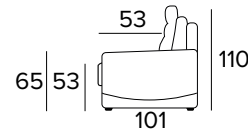

**CANAPÉ 2 PLACES CONVERTIBLE**

CAT. X	CAT. A	CAT. B	CAT. C

de serie canape avec revetement en tissu une color, précisez si vous voulez les détails et la tête de lit avec un tissu contrastant

**MATELAS CM 120x195 / H 21**

**CANAPÉ 3 PLACES CONVERTIBLE**

CAT. X	CAT. A	CAT. B	CAT. C

de serie canape avec revetement en tissu une color, précisez si vous voulez les détails et la tête de lit avec un tissu contrastant

**MATELAS CM 140x195 / H 21**

**CANAPÉ MAXI CONVERTIBLE**

CAT. X	CAT. A	CAT. B	CAT. C

de serie canape avec revetement en tissu une color, précisez si vous voulez les détails et la tête de lit avec un tissu contrastant

**MATELAS CM 160x195 / H 21**