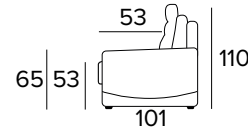

**CANAPÉ 2 PLACES CONVERTIBLE**

CAT. X	CAT. A	CAT. B	CAT. C

de serie canape avec revetement en tissu une color, précisez si vous voulez les détails et la tête de lit avec un tissu contrastant

**MATELAS CM 120x195 / H 21**

**CANAPÉ 3 PLACES CONVERTIBLE**

CAT. X	CAT. A	CAT. B	CAT. C

de serie canape avec revetement en tissu une color, précisez si vous voulez les détails et la tête de lit avec un tissu contrastant

**MATELAS CM 140x195 / H 21**