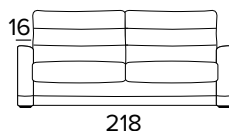

**CANAPÉ 2 PLACES CONVERTIBLE**

CAT. X	CAT. A	CAT. B	CAT. C

de serie canape avec revetement en tissu une color, précisez si vous voulez les détails et la tête de lit avec un tissu contrastant

**MATELAS CM 120x195 / H 21**

**CANAPÉ 3 PLACES CONVERTIBLE**

CAT. X	CAT. A	CAT. B	CAT. C

de serie canape avec revetement en tissu une color, précisez si vous voulez les détails et la tête de lit avec un tissu contrastant

**MATELAS CM 140x195 / H 21**

**CANAPÉ MAXI CONVERTIBLE**

CAT. X	CAT. A	CAT. B	CAT. C

de serie canape avec revetement en tissu une color, précisez si vous voulez les détails et la tête de lit avec un tissu contrastant

**MATELAS CM 160x195 / H 21**