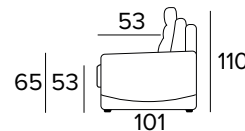

### Matelas de série

Matelas SUPREME de série, en polyuréthane expansé il a une densité de 30 Kg/m<sup>3</sup> et est recouvert de tissu polyester. Ses côtés sont à plates bandes bordées. Épaisseur matelas : 21 cm

**CANAPÉ 2 PLACES CONVERTIBLE**

CAT. X	CAT. A	CAT. B	CAT. C

de serie canape avec revetement en tissu une color, précisez si vous voulez les détails et la tête de lit avec un tissu contrastant

**MATELAS CM 120x195 / H 21**