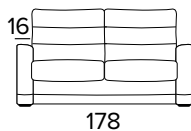

### Matelas de série

Matelas SUPREME de série, en polyuréthane expansé il a une densité de 30 Kg/m<sup>3</sup> et est recouvert de tissu polyester. Ses côtés sont à plates bandes bordées. Épaisseur matelas : 21 cm

**CANAPÉ 2 PLACES CONVERTIBLE**

CAT. X	CAT. A	CAT. B	CAT. C

de serie canape avec revetement en tissu une color, précisez si vous voulez les détails et la tête de lit avec un tissu contrastant

**MATELAS CM 120x195 / H 21**

**CANAPÉ 3 PLACES CONVERTIBLE**

CAT. X	CAT. A	CAT. B	CAT. C

de serie canape avec revetement en tissu une color, précisez si vous voulez les détails et la tête de lit avec un tissu contrastant

**MATELAS CM 140x195 / H 21**