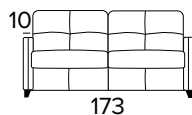

DIVANO LETTO 3 POSTI
3 SEATER SOFA BED

MATERASSO / MATTRESS
CM 140x196 / H 17

DIVANO LETTO MAXI
MAXI SEATER SOFA BED

MATERASSO / MATTRESS
CM 160x196 / H 17

OPZIONE POGGIATESTA (MOD. MAGIC)
HEADREST OPTION (MOD. MAGIC)

OPZIONE CUSCINO DECÒ
DECÒ PILLOW OPTION

40x40

50x50

STANDARD / INGLESE

40x40

50x50

CON BORDINO / WITH WELTED EDGE

40x40