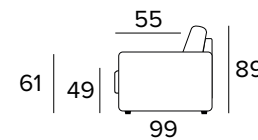

DIVANO LETTO 3 POSTI
3 SEATER SOFA BED

MATERASSO / MATTRESS
CM 140x196 / H 17

DIVANO LETTO MAXI
MAXI SEATER SOFA BED

MATERASSO / MATTRESS
CM 160x196 / H 17

OPZIONE POGGIATESTA (MOD. MAGIC)
HEADREST OPTION (MOD. MAGIC)

OPZIONE CUSCINO DECÒ
DECÒ PILLOW OPTION

40x40

50x50

STANDARD / INGLESE

40x40

50x50

CON BORDINO / WITH WELTED EDGE

40x40