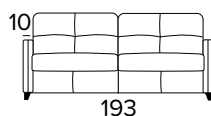

DIVANO LETTO 3 POSTI
3 SEATER SOFA BED

MATERASSO / MATTRESS
CM 140x196 / H 17

DIVANO LETTO MAXI
MAXI SEATER SOFA BED

MATERASSO / MATTRESS
CM 160x196 / H 17

OPZIONE POGGIATESTA (MOD. MAGIC)
HEADREST OPTION (MOD. MAGIC)

OPZIONE CUSCINO DECÒ
DECÒ PILLOW OPTION

40x40

50x50

STANDARD / INGLESE

40x40

50x50

CON BORDINO / WITH WELTED EDGE

40x40