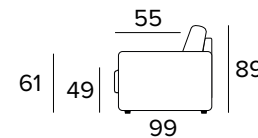

DIVANO LETTO 3 POSTI
3 SEATER SOFA BED

MATERASSO / MATTRESS
CM 140x196 / H 17

DIVANO LETTO MAXI
MAXI SEATER SOFA BED

MATERASSO / MATTRESS
CM 160x196 / H 17

OPZIONE POGGIATESTA (MOD. MAGIC)
HEADREST OPTION (MOD. MAGIC)

OPZIONE CUSCINO DECÒ
DECÒ PILLOW OPTION

40x40

50x50

STANDARD / INGLESE

40x40

50x50

CON BORDINO / WITH WELTED EDGE

40x40