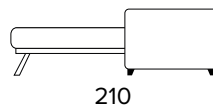

DIVANO LETTO 3 POSTI
3 SEATER SOFA BED

MATERASSO / MATTRESS
CM 140x196 / H 17

DIVANO LETTO MAXI
MAXI SEATER SOFA BED

MATERASSO / MATTRESS
CM 160x196 / H 17

OPZIONE POGGIATESTA (MOD. MAGIC)
HEADREST OPTION (MOD. MAGIC)

OPZIONE CUSCINO DECÒ
DECÒ PILLOW OPTION

40x40

50x50

STANDARD / INGLESE

40x40

50x50

CON BORDINO / WITH WELTED EDGE

40x40