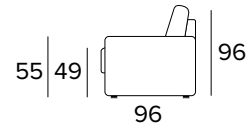

DIVANO LETTO 3 POSTI
3 SEATER SOFA BED

BRACCIOLO / ARMREST
MEDIUM

BRACCIOLO / ARMREST
LARGE

MATERASSO / MATTRESS
CM 140x196 / H 17

DIVANO LETTO MAXI
MAXI SEATER SOFA BED

BRACCIOLO / ARMREST
MEDIUM

BRACCIOLO / ARMREST
LARGE

MATERASSO / MATTRESS
CM 160x196 / H 17

OPZIONE CUSCINO DECÒ
DECÒ PILLOW OPTION

40x40

50x50

STANDARD / INGLESE

40x40

50x50

CON BORDINO / WITH WELTED EDGE