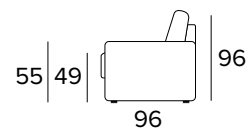

DIVANO LETTO 3 POSTI
3 SEATER SOFA BED

BRACCIOLO / ARMREST
MEDIUM

BRACCIOLO / ARMREST
LARGE

MATERASSO / MATTRESS
CM 140x196 / H 17

DIVANO LETTO MAXI
MAXI SEATER SOFA BED

BRACCIOLO / ARMREST
MEDIUM

BRACCIOLO / ARMREST
LARGE

MATERASSO / MATTRESS
CM 160x196 / H 17

OPZIONE CUSCINO DECÒ
DECÒ PILLOW OPTION

40x40

50x50

STANDARD / INGLESE

40x40

50x50

CON BORDINO / WITH WELTED EDGE