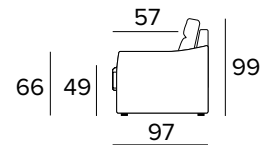

DIVANO LETTO 2 POSTI
2 SEATER SOFA BED

BRACCIOLO / ARMREST
SMALL

BRACCIOLO / ARMREST
LARGE

MATERASSO / MATTRESS
CM 120x196 / H 17

DIVANO LETTO 3 POSTI
3 SEATER SOFA BED

BRACCIOLO / ARMREST
SMALL

BRACCIOLO / ARMREST
LARGE

MATERASSO / MATTRESS
CM 140x196 / H 17

DIVANO LETTO MAXI
MAXI SEATER SOFA BED

BRACCIOLO / ARMREST
SMALL

BRACCIOLO / ARMREST
LARGE

MATERASSO / MATTRESS
CM 160x196 / H 17

OPZIONE CUSCINO DECÒ
DECÒ PILLOW OPTION

40x40

50x50

STANDARD / INGLESE

40x40

50x50

CON BORDINO / WITH WELTED EDGE

40x40

50x50