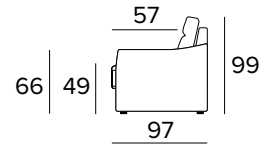

DIVANO LETTO 2 POSTI
2 SEATER SOFA BED

BRACCIOLO / ARMREST
SMALL

BRACCIOLO / ARMREST
LARGE

MATERASSO / MATTRESS
CM 120x196 / H 17

DIVANO LETTO 3 POSTI
3 SEATER SOFA BED

BRACCIOLO / ARMREST
SMALL

BRACCIOLO / ARMREST
LARGE

MATERASSO / MATTRESS
CM 140x196 / H 17

DIVANO LETTO MAXI
MAXI SEATER SOFA BED

BRACCIOLO / ARMREST
SMALL

BRACCIOLO / ARMREST
LARGE

MATERASSO / MATTRESS
CM 160x196 / H 17

OPZIONE CUSCINO DECÒ
DECÒ PILLOW OPTION