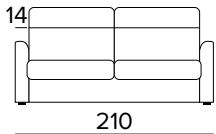

DIVANO LETTO 2 POSTI
2 SEATER SOFA BED

BRACCIOLO / ARMREST
SMALL

BRACCIOLO / ARMREST
LARGE

MATERASSO / MATTRESS
CM 120x196 / H 17

DIVANO LETTO 3 POSTI
3 SEATER SOFA BED

BRACCIOLO / ARMREST
SMALL

BRACCIOLO / ARMREST
LARGE

MATERASSO / MATTRESS
CM 140x196 / H 17

DIVANO LETTO MAXI
MAXI SEATER SOFA BED

BRACCIOLO / ARMREST
SMALL

BRACCIOLO / ARMREST
LARGE

MATERASSO / MATTRESS
CM 160x196 / H 17

OPZIONE CUSCINO DECÒ
DECÒ PILLOW OPTION