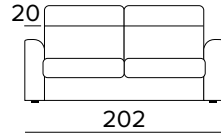

DIVANO LETTO 2 POSTI
2 SEATER SOFA BED

BRACCIOLO / ARMREST
SMALL

BRACCIOLO / ARMREST
LARGE

MATERASSO / MATTRESS
CM 120x196 / H 17

DIVANO LETTO 3 POSTI
3 SEATER SOFA BED

BRACCIOLO / ARMREST
SMALL

BRACCIOLO / ARMREST
LARGE