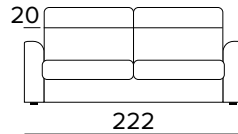

DIVANO LETTO 2 POSTI
2 SEATER SOFA BED

BRACCIOLO / ARMREST
SMALL

BRACCIOLO / ARMREST
LARGE

MATERASSO / MATTRESS
CM 120x196 / H 17

DIVANO LETTO 3 POSTI
3 SEATER SOFA BED

BRACCIOLO / ARMREST
SMALL

BRACCIOLO / ARMREST
LARGE

MATERASSO / MATTRESS
CM 140x196 / H 17

DIVANO LETTO MAXI
MAXI SEATER SOFA BED

BRACCIOLO / ARMREST
SMALL

BRACCIOLO / ARMREST
LARGE

MATERASSO / MATTRESS
CM 160x196 / H 17

OPZIONE CUSCINO DECÒ
DECÒ PILLOW OPTION

40x40

50x50

STANDARD / INGLESE

40x40

50x50

CON BORDINO / WITH WELTED EDGE

40x40

50x50