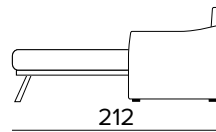

DIVANO LETTO 2 POSTI
2 SEATER SOFA BED

BRACCIOLO / ARMREST
SMALL

BRACCIOLO / ARMREST
LARGE

MATERASSO / MATTRESS
CM 120x196 / H 17

DIVANO LETTO 3 POSTI
3 SEATER SOFA BED

BRACCIOLO / ARMREST
SMALL

BRACCIOLO / ARMREST
LARGE