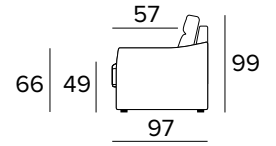

DIVANO LETTO 2 POSTI
2 SEATER SOFA BED

BRACCIOLO / ARMREST
SMALL

BRACCIOLO / ARMREST
LARGE

MATERASSO / MATTRESS
CM 120x196 / H 17

DIVANO LETTO 3 POSTI
3 SEATER SOFA BED

BRACCIOLO / ARMREST
SMALL

BRACCIOLO / ARMREST
LARGE

MATERASSO / MATTRESS
CM 140x196 / H 17

DIVANO LETTO MAXI
MAXI SEATER SOFA BED

BRACCIOLO / ARMREST
SMALL

BRACCIOLO / ARMREST
LARGE

MATERASSO / MATTRESS
CM 160x196 / H 17

OPZIONE CUSCINO DECÒ
DECÒ PILLOW OPTION