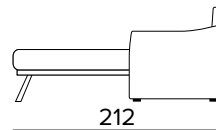

DIVANO LETTO 2 POSTI
2 SEATER SOFA BED

BRACCIOLO / ARMREST
SMALL

BRACCIOLO / ARMREST
LARGE

MATERASSO / MATTRESS
CM 120x196 / H 17

DIVANO LETTO 3 POSTI
3 SEATER SOFA BED

BRACCIOLO / ARMREST
SMALL

BRACCIOLO / ARMREST
LARGE

MATERASSO / MATTRESS
CM 140x196 / H 17

DIVANO LETTO MAXI
MAXI SEATER SOFA BED

BRACCIOLO / ARMREST
SMALL

BRACCIOLO / ARMREST
LARGE

MATERASSO / MATTRESS
CM 160x196 / H 17

OPZIONE CUSCINO DECÒ
DECÒ PILLOW OPTION

40x40

50x50

STANDARD / INGLESE

40x40

50x50

CON BORDINO / WITH WELTED EDGE

40x40

50x50